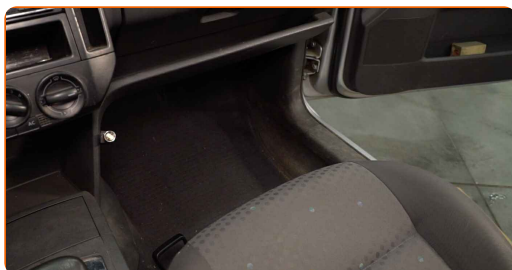

Vervanging: interieurfilter – VW Polo 9N. De experts van AUTODOC bevelen aan:

- Vervang de interieurfilter minstens één keer per zes maanden, in de vroege lente en in de herfst.
- Volg de termijnen, aanbevelingen en vereisten voor de werking van het onderdeel voorzien door de fabrikant.
- Indien de luchtstroom in de cabine sterk afneemt, vervang de filter voor een gepland onderhoud.
- NB: alle werkzaamheden aan de auto VW Polo 9N dienen uitgevoerd te worden bij een uitgeschakelde motor.

VOER DE VERVANGING IN DE VOLGENDE VOLGORDE UIT:

1

Schuif de passagiersstoel helemaal naar achteren.