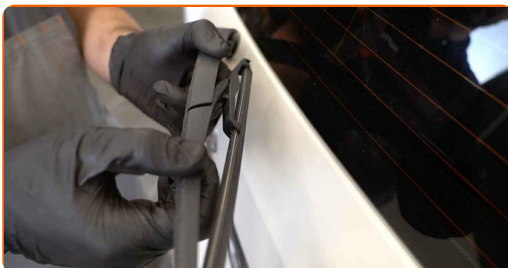

**VOER DE VERVANGING IN DE VOLGENDE VOLGORDE UIT:**

1

Leg de nieuwe ruitenwissers klaar.

2

Trek de wisserarm weg van het glasoppervlak tot het stopt.

3

Druk de klem in.

4