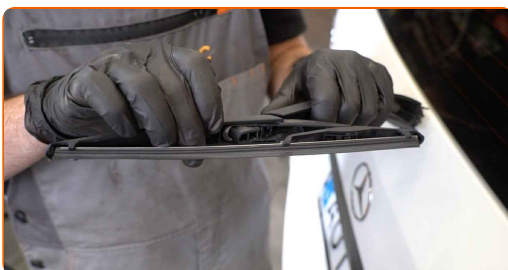

**VOER DE VERVANGING IN DE VOLGENDE VOLGORDE UIT:**

1

Leg de nieuwe ruitenwissers klaar.

2

Trek de wisserarm weg van het glasoppervlak tot het stopt.

3

Druk de klem in.

4