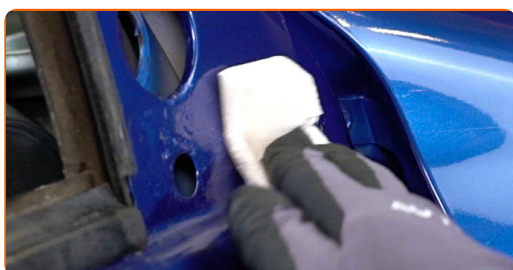

7 Reinig de montagesteun van de zijspiegel.