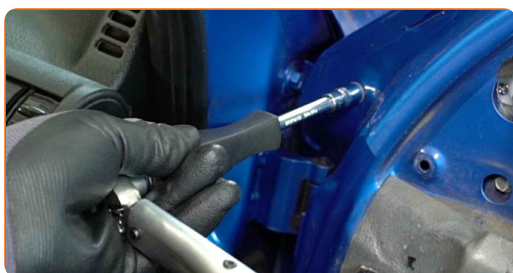

6 Verwijder de zijspiegel.

7 Reinig de montagesteun van de zijspiegel.

8 Plaats de nieuwe zijspiegel.

9 Draai de schroeven voor de zijspiegel aan. Gebruik een dopsleutel Nr.8. Gebruik een momentsleutel. Draai deze vast tot een koppel van 8 Nm.