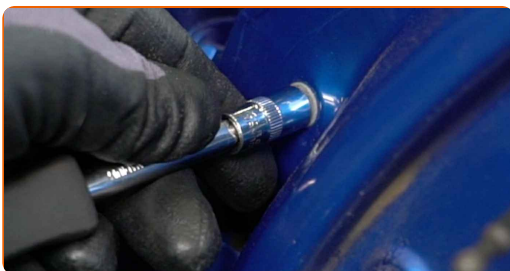

5 Verwijder de schroeven voor de zijspiegel. Gebruik een dopsleutel Nr.8. Gebruik een ratelsleutel.