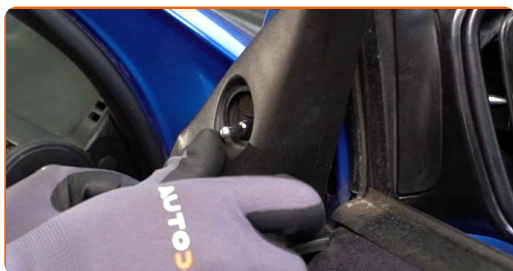

10 Maak de bekleding voor de buitenspiegel vast.