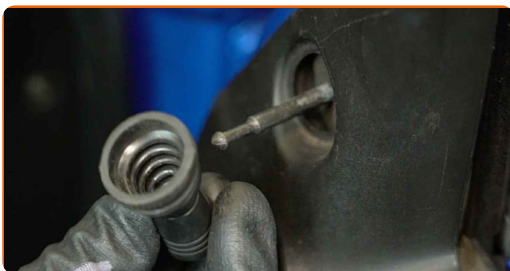

## VERVANGING: SPIEGEL – OPEL CORSA S93. ONDERNEEM DE VOLGENDE STAPPEN:

1 Zet het portier open.

2 Gebruik een beschermhoes om beschadiging van lak en kunststof onderdelen van de auto te voorkomen.

3 Verwijder de kunststoffen balg van de instelhendel van de spiegel.