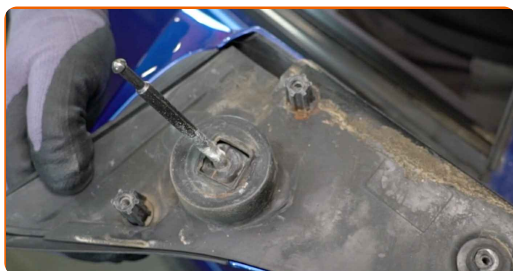

6 Verwijder de zijspiegel.