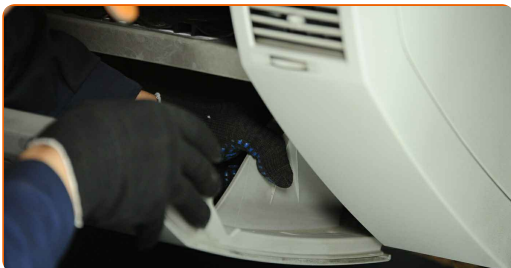

VOER DE VERVANGING IN DE VOLGENDE VOLGORDE UIT:

1

Open het handschoenenkastje.

2

Maak de borgkabel (riempje) los van de klep van het dashboardkastje.

3 Verwijder het handschoenenkastje.

Vervanging: interieurfilter – DODGE Journey MPV. AUTODOC beveelt aan: