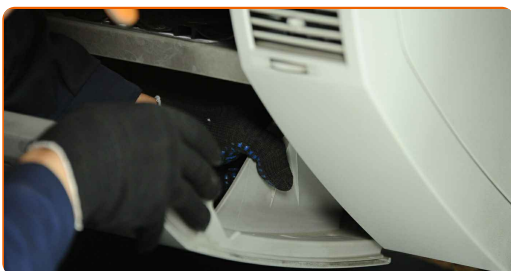

8

Monteer het deksel voor het interieurfilterhuis. Zorg ervoor dat u de klik hoort wanneer deze in de juiste positie is gezet.

9 Installeer het handschoenenkastje.

10 Maak de borgkabel (riempje) vast aan de klep van het dashboardkastje.