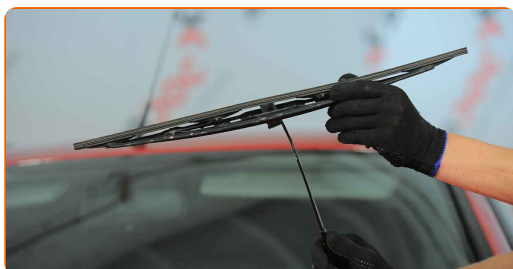

## VERVANGING: RUITENWISSERS – FORD SCORPIO MK2 STATION WAGON (GNR, GGR). ONDERNEEM DE VOLGENDE STAPPEN:

1

Leg de nieuwe ruitenwissers klaar.

2

Trek de wisserarm weg van het glasoppervlak tot het stopt.

3 Draai het ruitenwischerblad negentig graden.