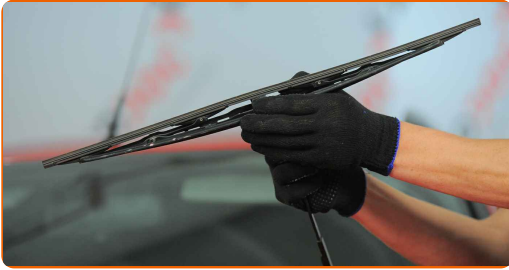

## VERVANGING: RUITENWISSERS – FORD SCORPIO MK2 STATION WAGON (GNR, GGR). ONDERNEEM DE VOLGENDE STAPPEN:

1

Leg de nieuwe ruitenwissers klaar.

2

Trek de wisserarm weg van het glasoppervlak tot het stopt.

3 Draai het ruitenwischerblad negentig graden.