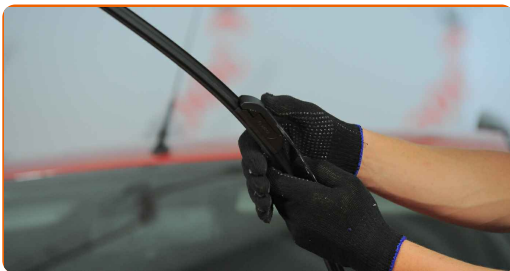

6

Installeer het nieuwe ruitenwischerblad en druk de ruitenwischerarm voorzichtig op de ruit.