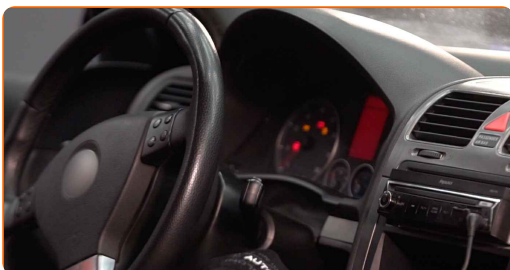

Vervanging: ruitenwissers – FORD Scorpio Mk2 Station Wagon (GNR, GGR). De experts van AUTODOC bevelen aan:

- Raak het wisserblad niet aan de werkende rubberen rand aan om schade aan de laag grafiet te vermijden.
- Zorg ervoor dat de rubberen strook van het blad strak tegen het glas aandrukt over de hele lengte.

7

Zet het contact aan.