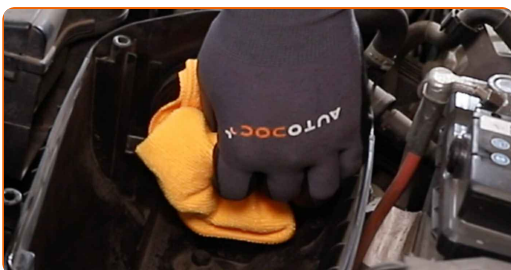

VOER DE VERVANGING IN DE VOLGENDE VOLGORDE UIT:

1 Open de motorkap.

2 Gebruik een beschermhoes om beschadiging van lak en kunststof onderdelen van de auto te voorkomen.

3 Draai de bevestigingsschroeven van het luchtfilterdeksel los. Gebruik een kruisschroevendraaier.

4 Naam het deksel van de filter er af.

5

Schroef de bevestiging van het filterelement los. Gebruik een kruisschroevendraaier.

6

Verwijder het filterelement uit de filterbehuizing.

7

Dek de luchtinlaatslang af met een microvezeldoek zodat er geen stof en vuil in het systeem terechtkomt.

8

Maak het luchtfilterdeksel en de behuizing schoon.

9

Verwijder de microvezeldoek uit de luchtinlaatslang.

10 Plaats een nieuw filterelement in de filterbehuizing.

AUTODOC raadt aan:

- Opgelet! Maak gebruik van hoogwaardige filters – SEAT Altea XL (5P5, 5P8).
- Let er tijdens de montage op dat er geen stof en verontreinigingen in de luchtfilterbehuizing terechtkomen.