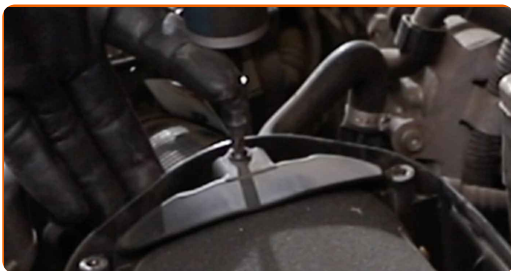

5

Schroef de bevestiging van het filterelement los. Gebruik een kruisschroevendraaier.