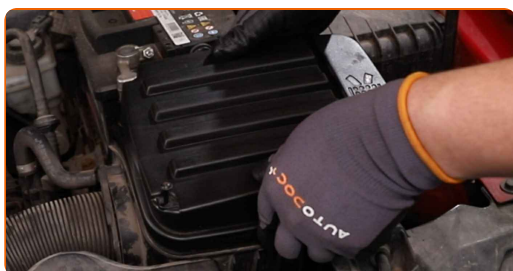

8

Maak het luchtfilterdeksel en de behuizing schoon.

9

Verwijder de microvezeldoek uit de luchtinlaatslang.

10 Plaats een nieuw filterelement in de filterbehuizing.

AUTODOC raadt aan:

- Opgelet! Maak gebruik van hoogwaardige filters – SEAT Altea XL (5P5, 5P8).
- Let er tijdens de montage op dat er geen stof en verontreinigingen in de luchtfilterbehuizing terechtkomen.

11 Schroef de bevestiging van het filterelement vast. Gebruik een kruisschroevendraaier.

12 Installeer de luchtfiltercover opnieuw. Maak deze vast.

AUTODOC raadt aan:

- Opgelet! Oefen geen bovenmatige kracht uit bij het monteren. Daarbij zou u de bevestigingsmiddelen voor de auto kunnen beschadigen. SEAT Altea XL (5P5, 5P8)