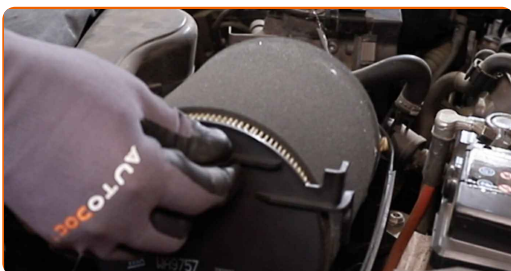

VOER DE VERVANGING IN DE VOLGENDE VOLGORDE UIT:

1 Open de motorkap.

2 Gebruik een beschermhoes om beschadiging van lak en kunststof onderdelen van de auto te voorkomen.

3 Draai de bevestigingsschroeven van het luchtfilterdeksel los. Gebruik een kruisschroevendraaier.

4 Naam het deksel van de filter er af.

5

Schroef de bevestiging van het filterelement los. Gebruik een kruisschroevendraaier.

6

Verwijder het filterelement uit de filterbehuizing.

7

Dek de luchtinlaatslang af met een microvezeldoek zodat er geen stof en vuil in het systeem terechtkomt.

8

Maak het luchtfilterdeksel en de behuizing schoon.

9

Verwijder de microvezeldoek uit de luchtinlaatslang.

10 Plaats een nieuw filterelement in de filterbehuizing.

AUTODOC raadt aan:

- Opgelet! Maak gebruik van hoogwaardige filters – SEAT Altea XL (5P5, 5P8).
- Let er tijdens de montage op dat er geen stof en verontreinigingen in de luchtfilterbehuizing terechtkomen.